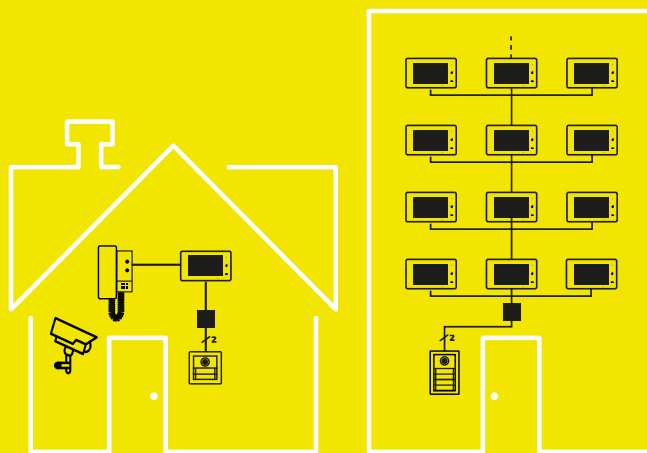

**PLUGGY+**  
TECHNOLOGY

***Ora, fino a  
20 utenze!***

**FARFISA**

INTERCOMS SINCE 1967

**VIDEOKIT**

2 fili / espandibile fino a 20 utenze

**Il sistema 2 fili Pluggy Plus è il modo migliore e più veloce per avere un sistema videocitofonico sicuro, con WiFi.** Da oggi supporta fino a 20 utenze ed è integrabile con TVCC. Scopri l'offerta perfetta per installazioni monofamiliari o piccoli sistemi: il videokit Pluggy è completo e pronto per l'installazione, con elementi dedicati di alto livello per il **massimo del design, tecnologia, usabilità e montaggio**, comprese buone soluzioni in termini di espandibilità.

La tecnologia Pluggy Plus oggi offre il videokit WiFi composto da: monitor interno 7", posto esterno Alba e alimentatore. Il sistema può essere esteso fino a 20 utenze con 1 posto esterno e posti interni video ed eventuali citofoni aggiuntivi. **Sul videocitofono si possono visualizzare fino a 4 telecamere di sorveglianza.**

**KIT 1SEPG+**

**Videokit colore monofamiliare, connesso WiFi.** Completo e già pre-programmato per l'installazione è composto da elementi dedicati: 1 x monitor 7" art. SEM7PG, posto esterno in linea Alba (ammesso un solo posto esterno per ciascuna installazione) con telecamera grandangolare e alimentatore. **Espandibile fino a 20 utenze** (aggiungendo fino a 2 x moduli pulsanti aggiuntivi art. CTPG e altri monitor SEM7PG). Ulteriori monitor art. SE7PG (in estetica Sette) possono essere aggiunti in ogni appartamento come elementi "slave" e anche citofoni art. SEIPG.

**SEM7PG**

**Monitor WiFi 7" master**, disegnato con un'estetica accattivante, vivavoce, con schermo LCD 7" touch e memoria video integrata, possibilità di espansione memoria via scheda uSD, interfaccia menu con OSD, pulsanti a sfioramento e icone illuminate.