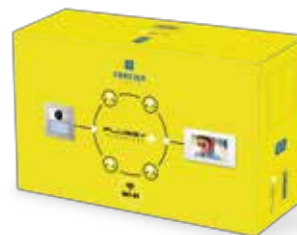

**PLUGGY+**  
TECHNOLOGY

***Ora, fino a  
20 utenze!***

**FARFISA**

INTERCOMS SINCE 1967

**VIDEOKIT**

2 fili / espandibile fino a 20 utenze

**Il sistema 2 fili Pluggy Plus è il modo migliore e più veloce per avere un sistema videocitofonico sicuro, con WiFi.** Da oggi supporta fino a 20 utenze ed è integrabile con TVCC. Scopri l'offerta perfetta per installazioni monofamiliari o piccoli sistemi: il videokit Pluggy è completo e pronto per l'installazione, con elementi dedicati di alto livello per il **massimo del design, tecnologia, usabilità e montaggio**, comprese buone soluzioni in termini di espandibilità.

La tecnologia Pluggy Plus oggi offre il videokit WiFi composto da: monitor interno 7", posto esterno Alba e alimentatore. Il sistema può essere esteso fino a 20 utenze con 1 posto esterno e posti interni video ed eventuali citofoni aggiuntivi. **Sul videocitofono si possono visualizzare fino a 4 telecamere di sorveglianza.**

**KIT 1SEPG+**

**Videokit colore monofamiliare, connesso WiFi.** Completo e già pre-programmato per l'installazione è composto da elementi dedicati: 1 x monitor 7" art. SEM7PG, posto esterno in linea Alba (ammesso un solo posto esterno per ciascuna installazione) con telecamera grandangolare e alimentatore. **Espandibile fino a 20 utenze** (aggiungendo fino a 2 x moduli pulsanti aggiuntivi art. CTPG e altri monitor SEM7PG). Ulteriori monitor art. SE7PG (in estetica Sette) possono essere aggiunti in ogni appartamento come elementi "slave" e anche citofoni art. SEIPG.

**SEM7PG**

**Monitor WiFi 7" master**, disegnato con un'estetica accattivante, vivavoce, con schermo LCD 7" touch e memoria video integrata, possibilità di espansione memoria via scheda uSD, interfaccia menu con OSD, pulsanti a sfioramento e icone illuminate.